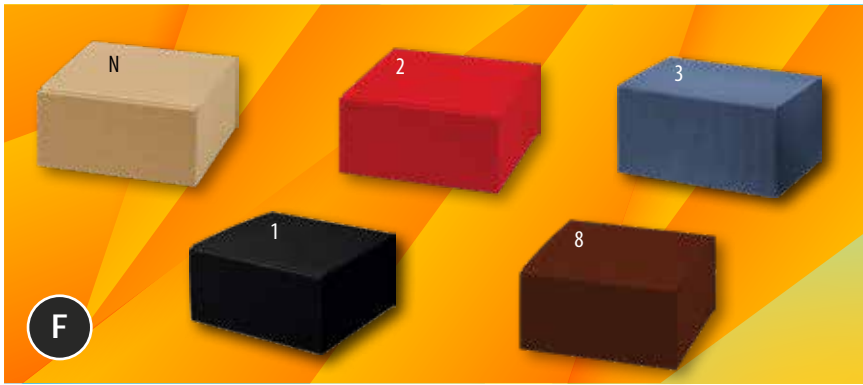

E Flaschen-Geschenkkarton, Timber

Faltschachtel (1er), bzw. Präsentkarton (2er), Holzoptik, innen naturbraun

ARTIKEL	GRÖSSE	DRUCK	VE
511909358	90x90x355mm	Timber	50 STÜCK
511909368	90x180x360mm	Timber	25 STÜCK

F Geschenkkartons, Allround, Natur, bzw. Vollfläche

Faltkarton offene Welle, natur bzw. vollflächig bedruckt

ARTIKEL	GRÖSSE	DRUCK	VE
515602008	200x200x100mm	Natur/ohne	25 STÜCK
515602508	250x250x120mm	Natur/ohne	25 STÜCK
51570200X	200x200x100mm	Farbig	25 STÜCK
51570250X	250x250x120mm	Farbig	25 STÜCK

G Non-Woven Tragetaschen aus Vlies, schwarz

schwarze Vliestasche mit 6 Flaschenfächern, 2 kurze schwarze Henkel

ARTIKEL	GRÖSSE	FARBE	PREIS PER
498529351	380x190x350mm	Schwarz	10 STÜCK

H I Präsentkörbe, 6-eckig, Natur, bzw. Vollfläche

offene Wellpappe, natur bzw. vollflächig bedruckt oder Holzoptik "Wood"

ARTIKEL	GRÖSSE	DRUCK	VE
512629278	290x270+60/105mm	Natur/ohne	25 STÜCK
512638348	380x340+75/130mm	Natur/ohne	25 STÜCK
512646428	460x420+90/155mm	Natur/ohne	25 STÜCK
51272927X	290x270+60/105mm	Farbig	25 STÜCK
51273834X	380x340+75/130mm	Farbig	25 STÜCK
51274642X	460x420+90/155mm	Farbig	25 STÜCK
512829279	330x270+75/110mm	Wood	25 STÜCK
512838349	395x310+90/120mm	Wood	25 STÜCK
512846429	435x355+90/130mm	Wood	25 STÜCK