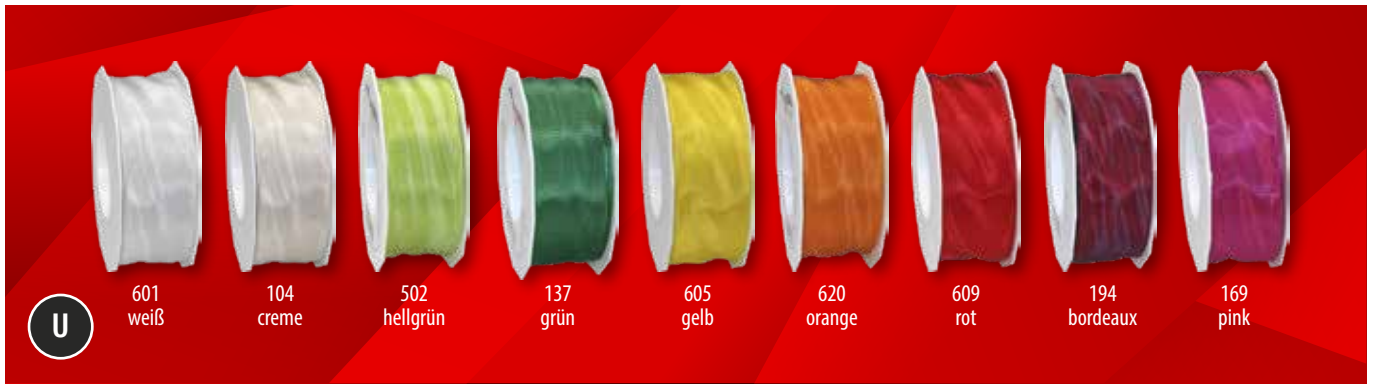

U

U Drahtkantenband "Lyon"

Spule à 25 m, verschiedene Farben

ARTIKEL	BREITE/LÄNGE	FARBE	VE
502825XXX	25MM/25M	SIEHE AUSWAHL	1
502840XXX	40MM/25M	SIEHE AUSWAHL	1

V Baumwoll-Ringelband, matt

Spule à 200 m, verschiedene Farben

ARTIKEL	BREITE/LÄNGE	FARBE	VE
501705XXX	5MM/200M	SIEHE AUSWAHL	1