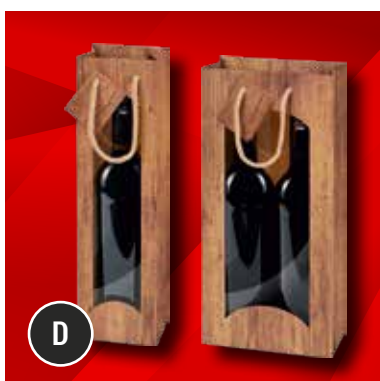

D Flaschentaschen, Typ "Regensburg", Timber, 1 bzw. 2 Flaschen

braunes Kraftpapier, Umschlag, Fenster, Baumwollkordel, Neutraldruck, mit Karte

ARTIKEL	DRUCK	GRÖSSE	VE
431436108	TIMBER/1	100+80X360MM	20
431436178	TIMBER/2	170+90X360MM	20

PREISINFO

E Flaschenträger, Bier/Wein, Timber

Tragekarton für Saft- oder Bierflaschen 0,33 oder 0,50 l, innen natur, außen Holz

ARTIKEL	DRUCK	GRÖSSE	VE
511210280	TIMBER/6 BIER	210X140X280MM	50
511180320	TIMBER/4 WEIN	180X180X320MM	50

PREISINFO

F Flaschentasche, offene Welle

braune, offene Wellpappe, Baumwollkordel, Vollflächendruck, für 1 Flasche

ARTIKEL	DRUCK	GRÖSSE	VE
430636108	OHNE/NATUR	100X80X360MM	20
430736102	BORDEAUX	100X80X360MM	20
430736103	BLAU	100X80X360MM	20
430736104	GRÜN	100X80X360MM	20

PREISINFO

G Flaschentasche, Typ "Regensburg", milchig transparent

milchig transparente Folie, unbedruckt, 2 kurze Kordeln

ARTIKEL	AUSFÜHRUNG	GRÖSSE	VE
432236100	1 FLASCHE	100+85X360MM	10
432236170	2 FLASCHE	170+85X360MM	10
432236250	3 FLASCHE	250+85X360MM	10
432226750	PICCOLO	75X65X260MM	10
432220170	BOCKSBUTEL	170X85X200MM	10

PREISINFO

20