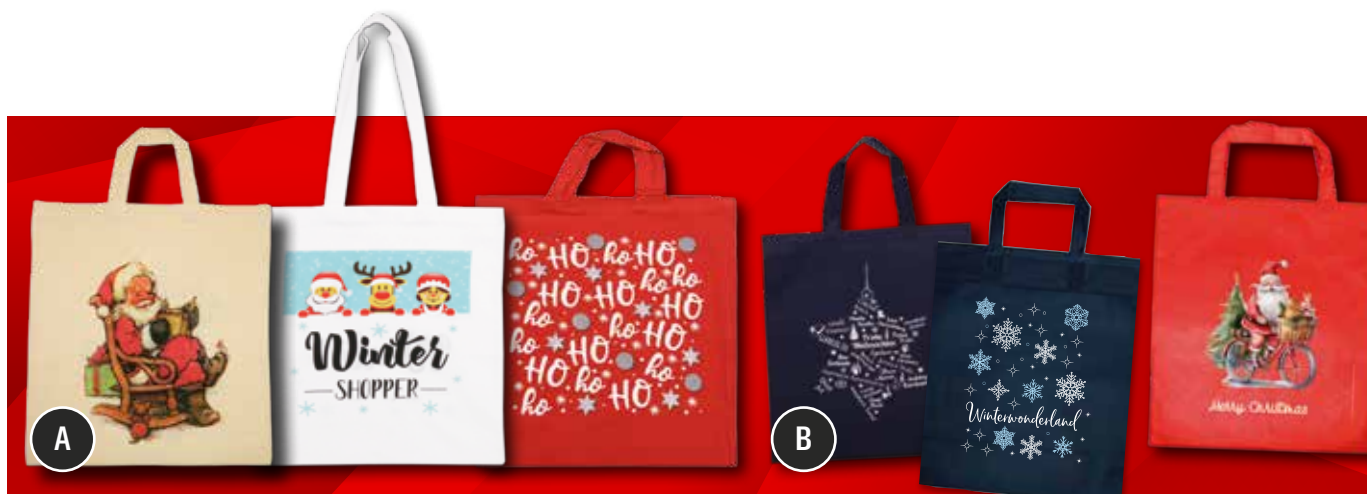

MEHRWEGTASCHEN TYP BERLIN

Baumwoll und NonWoven-Tragetaschen in unterschiedlichen Farben mit neutralem Weihnachtsmotiv

WEIHNACHTSMOTIVE