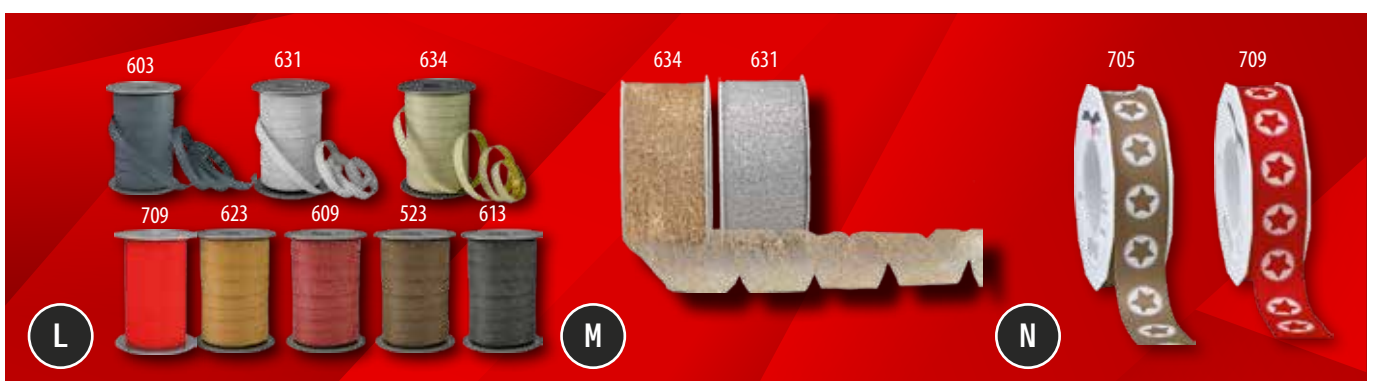

ARTIKEL	BREITE/LÄNGE	FARBE	VE
565010XXX	25MM/200M	SIEHE AUSWAHL	1

L Polyband "Poly Glitter"

Spule à 100 m, verschiedene Farben

ARTIKEL	BREITE/LÄNGE	FARBE	VE
561510XXX	10MM/100M	SIEHE AUSWAHL	1

M Schleifenband "Metallic Lace"

Spule à 20 m, Gold und Silber

ARTIKEL	BREITE/LÄNGE	FARBE	VE
561840XXX	40MM/20M	SIEHE AUSWAHL	1

N Schleifenband "New Life Star"

aus PET-Flaschen, Spule à 20 m, Gold und Silber

ARTIKEL	BREITE/LÄNGE	FARBE	VE
502225XXX	25MM/20M	SIEHE AUSWAHL	1

0 Organzaband "Sheer"

Rolle à 25 m, verschiedene Farben

ARTIKEL	BREITE/LÄNGE	FARBE	VE
503725XXX	25MM/25M	SIEHE AUSWAHL	1
503740XXX	40MM/25M	SIEHE AUSWAHL	1

P Polyband "Bicolour"

Spule à 200 m, ringelbar, beidseitig bedruckt, verschiedene Farben